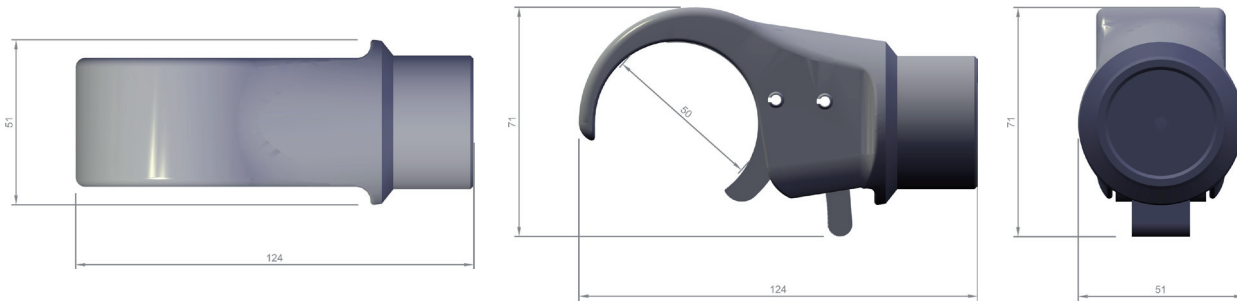

DATASHEET

CLAW CLAMP 41,5MM PLUG

Art.Nr. 151 50 50 35

Rohrdurchmesser <i>Tube</i>	50-51 mm
Farbe <i>Colour</i>	silber <i>silver</i>
Bauform <i>Variaty</i>	Claw Clamp
Abgang <i>Retaining screw</i>	Schweianschluss 41,5mm, gestiftet, für Rohr 48x3mm/50x4mm <i>Welding connection 41.5mm, donated, for tube 48x3mm/50x4mm</i>
Breite <i>Width</i>	50 mm
Material <i>Material</i>	Aluminium 6061 T6
Gewicht <i>Weight</i>	0,26 kg
Verpackungseinheit <i>Unit</i>	35 Stück <i>35 pieces</i>